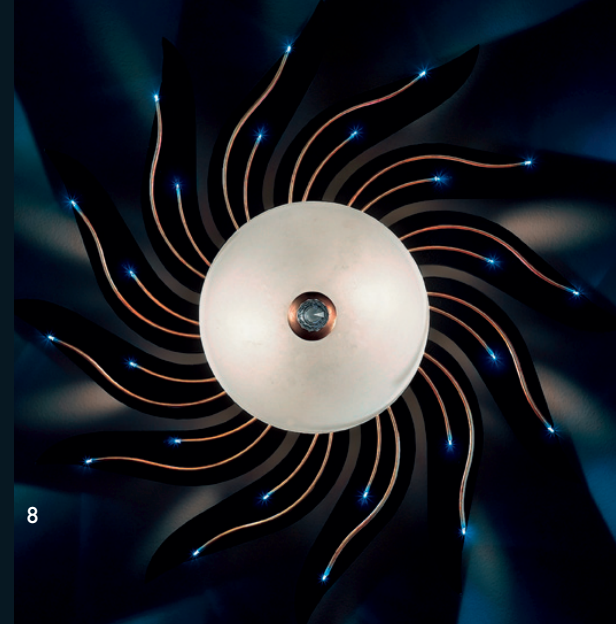

»SONNE AURORA«

designed by Uta Kögl

1 Wand-/Deckenleuchte »SONNE AURORA«

1-flammig, 16 Strahlen, Blattgold- und Blattsilber-Auflage, handpoliertes Glas mit traditioneller Schlagmetallveredelung, in Herbstfarben, Ø145 cm, Tiefe mit Kuppel 22 cm, Tiefe bis Glasrand 12 cm, Ø Metallkuppel 16 cm, 1 x E 27/max. 150 W

»POWER SUN LED«

designed by Uta Kögl

8 Wand-/Deckenleuchte »POWER SUN LED«

Schwarz Hochglanz, gold, Glas weiß scavo Kristallglaskugel mit Facettenschliff, 2-flammig, Höhe 20 cm, Ø 82 cm, Glas scavo Ø 30 cm, 2 x E14/40 W, 27 x LED weiß, davon 3 x LED unter Kristallkugel

»CAMPANA«

designed by Uta Kögl

HANS KÖGL
WOHNLICHT

2 Stehleuchte »CAMPANA«

Rost-Antik, gold patinierte Blätter, Glas weiß opal satiniert, 2-flammig, Leseleuchte schwenkbar, Höhe 178 cm, Ø 47 cm, 1 x E27/100W mit Dimmer, 1 x E27/60 W

3 Deckenleuchte »CAMPANA«

Rost-Antik, gold patinierte Blätter, Glas weiß opal satiniert, 5-flammig, Glas schwenkbar, Länge 98 cm, Breite 27 cm, Tiefe 22 cm, 5 x E14/40W, Glas weiß alabaster

4 Deckenleuchte »CAMPANA«