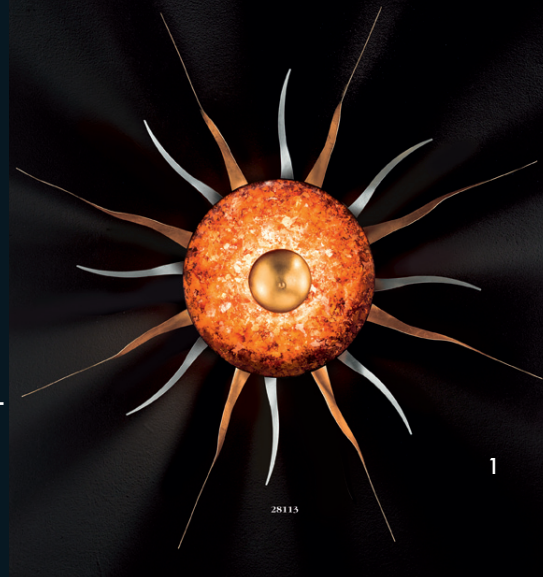

»SONNE AURORA«

designed by Uta Kögl

1 Wand-/Deckenleuchte »SONNE AURORA«

1-flammig, 16 Strahlen, Blattgold- und Blattsilber-Auflage, handpoliertes Glas mit traditioneller Schlagmetallveredelung, in Herbstfarben, Ø145 cm, Tiefe mit Kuppel 22 cm, Tiefe bis Glasrand 12 cm, Ø Metallkuppel 16 cm, 1 x E 27/max. 150 W

»POWER SUN LED«

designed by Uta Kögl

8 Wand-/Deckenleuchte »POWER SUN LED«

Schwarz Hochglanz, gold, Glas weiß scavo Kristallglaskugel mit Facettenschliff, 2-flammig, Höhe 20 cm, Ø 82 cm, Glas scavo Ø 30 cm, 2 x E14/40 W, 27 x LED weiß, davon 3 x LED unter Kristallkugel

»CAMPANA«

designed by Uta Kögl

HANS KÖGL
WOHNLICHT

2 Stehleuchte »CAMPANA«

Rost-Antik, gold patinierte Blätter, Glas weiß opal satiniert, 2-flammig, Leseleuchte schwenkbar, Höhe 178 cm, Ø 47 cm, 1 x E27/100W mit Dimmer, 1 x E27/60 W

3 Deckenleuchte »CAMPANA«

Rost-Antik, gold patinierte Blätter, Glas weiß opal satiniert, 5-flammig, Glas schwenkbar, Länge 98 cm, Breite 27 cm, Tiefe 22 cm, 5 x E14/40W, Glas weiß alabaster

4 Deckenleuchte »CAMPANA«